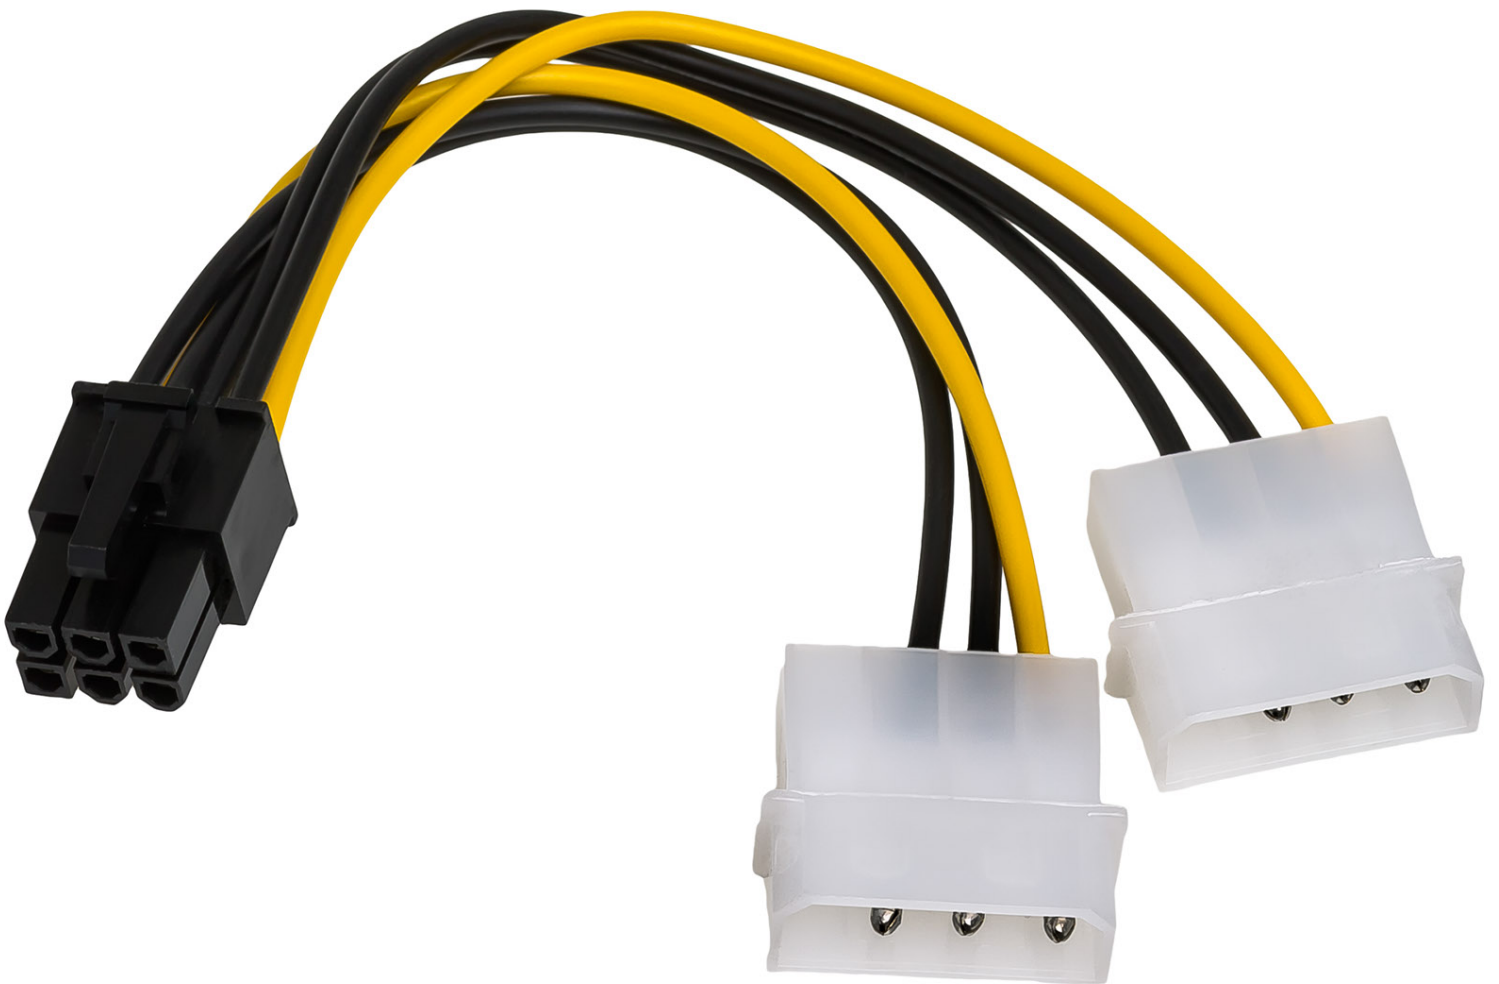

**Kiegészítők**  
Model: **AK-CA-13**

Termékkód	AK-CA-13
Terméktípus	Kiegészítők
Kábel hossza	15 cm
A kábel csatlakozóját #1	2 x dugasz MOLEX
A kábel csatlakozóját #2	Nő csatlakozó PCI Express (6-tűs)
Csomag	UniBag
Termék mérete (L x W x H)	110 x 75 x 20 mm
A csomag mérete (L x W x H)	114 x 105 x 21 mm
Nettó tömeg	9.7 g
Bruttó súly	13.7 g
EAN kód	5901720131355
Szavatosság	24 hónapos

## Leírás

Adapter Akyga® AK-CA-13 két MOLEX bővítőhelyből és egy 6 tűs PCI-E bővítőhelyből áll, amely kifejezetten az ATX tápegységekhez készült, amelyek nem rendelkeznek PCI-E csatlakozóval. Opcionális PCI-E csatlakozóként is használható, ha további grafikus kártyát kell csatlakoztatnia.